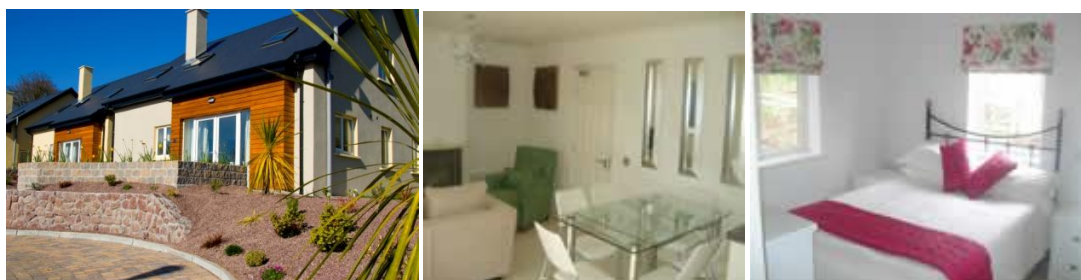

La disposition des maisons sont appropriée à de longues périodes de location, à séjours de short, à coupures de ville et même à un séjour d'un-nuit. Le rez-de-chaussée de chaque maison a 2 guestrooms confortables de suite d'en, un espace de cuisine de combinaison, de diner et vivre avec un ensemble de portes françaises qui ouvert dehors de saveur l'air frais et le temps beau que seulement le liège a l'offre de t o. Chaque maison en haut offre 2 plus grands guestrooms, encore les deux en-suite. La capacité maximum de chaque maison est 8 adultes, avec la disposition complémentaire disponible pour des bébés dans des lits de camp de voyage. Les maisons sont un endroit idéal pour voyager le liège est et là-bas tout en fournissant le confort et une expérience qui te font la sensation comme vous n'avez la maison jamais gauche.

Offres du € juste 500.00 par semaine !

subject à la disponibilité, les modalités et les conditions s'appliquent
Contactez-nous maintenant pour faire une réservation ou pour s'enquérir au sujet de nos taux

Restaurant de salon de Crawford en bois de Vienne dans Glanmire, Cie. Liège

Le salon et le conservatoire de Crawford revendique l'élégance du vieux monde avec un contact moderne. Situé au coeur de l'hôtel en bois de Vienne, Crawford **restaurant dans Glanmire** est une ruche de l'activité pour des déjeuners, égalisant les repas, la nourriture de barre ou juste une boisson tranquille. Le menu de la barre de Crawford est fourni par 12pm quotidien et a une gamme des casse-croûte savoureux avec assez les biftecks géants pour satisfaire n'importe quel appétit, un choix populaire pour **manger dehors dans le liège**.